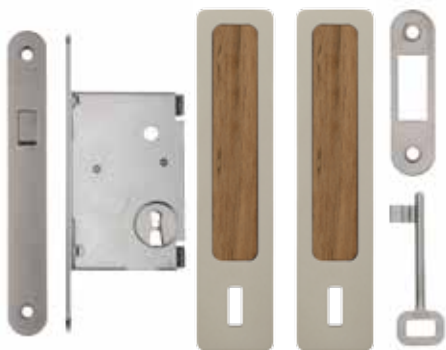

MUŠLE A SETY PRO POSUVNÉ DVEŘE

SET MAXIMAL*** OB - obyčejný klíč	cena
satén nikl dřevo dle výběru	3670,-