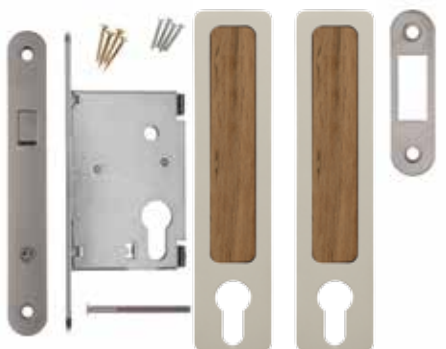

SET MAYA***
WC - otvor pro WC kličku

satén nikel	cena 2740,-
-------------	----------------

SET CD 063 KRUIH***
OB – obyčejný s kloubovým klíčem

satén	cena 1050,-
mosaz	
chrom	

SET CD 050 KRUIH***
WC - otvor pro WC kličku

satén	cena 1160,-
mosaz	
chrom	

* Cena za kus

** Cena za pár

*** Cena za pár + zámek + protiplech (pokud je u setu vyobrazen čelní úchyt, pak je v ceně, ale jeho osazení je za příplatek)

MUŠLE A SETY PRO POSUVNÉ DVEŘE

SET MAXIMAL*** OB - obyčejný klíč	cena
satén nikl dřevo dle výběru	3670,-

SET MAXIMAL*** VL - vložkový	cena
satén nikl dřevo dle výběru	3670,-

SET MAXIMAL*** WC - otvor pro WC kličku	cena
satén nikl dřevo dle výběru	4480,-