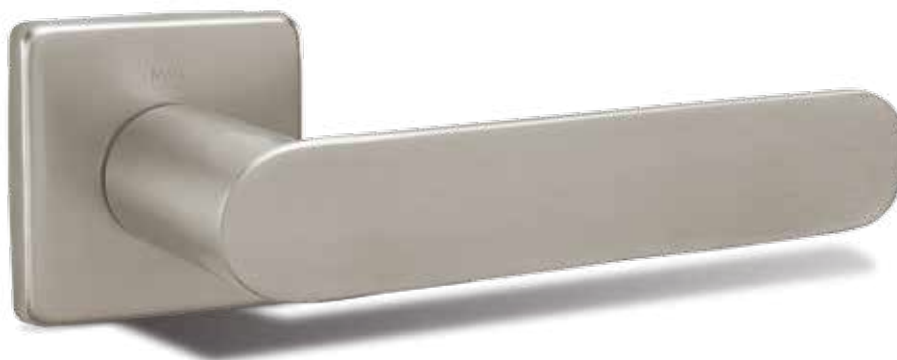

klika / koule cena 1750,-
bezpečnostní provedení cena od 4270,-

DESIGNOVÉ NEREZOVÉ KOVÁNÍ

NOVA

cena 870,-

cena 870,-

cena 1200,-

povrchová úprava: nerez broušený
materiál: nerez ocel

klika / koule cena 1420,-
bezpečnostní provedení cena od 2950,-