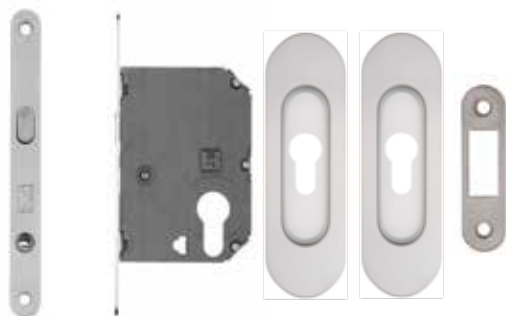

SET ENTERO II***

WC- otvor pro WC klikku

cena

nerez broušený

1640,-

* Cena za kus

** Cena za pár

*** Cena za pár + zámek + protiplech

MUŠLE A SETY PRO POSUVNÉ DVEŘE

SET NOVA*** WC - otvor pro WC kličku	cena
nerez broušený	1300,-

SET CD 067 OVÁL*** OB – obyčejný s kloubovým klíčem	
satén	cena 1200,-
mosaz	
chrom	

SET CD 150 OVÁL*** VL - vložkový	cena
satén	1200,-
mosaz	
chrom	