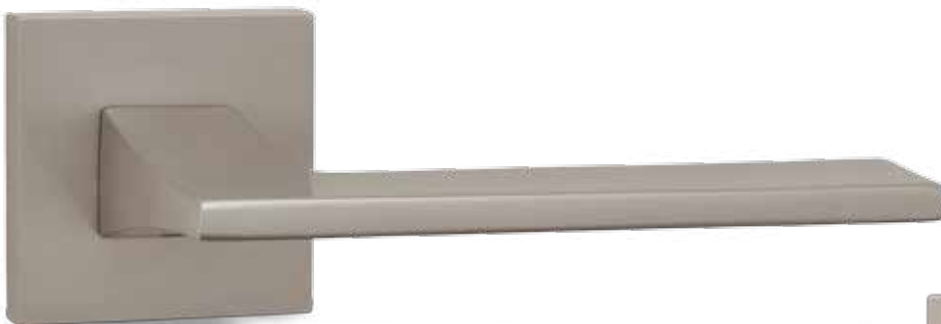

TERRY

cena 2950,-

cena 2950,-

cena 3610,-

povrchová úprava: satén nikel
materiál: masivní mosaz

klika / koule cena 3720,-
bezpečnostní provedení cena od 5810,-