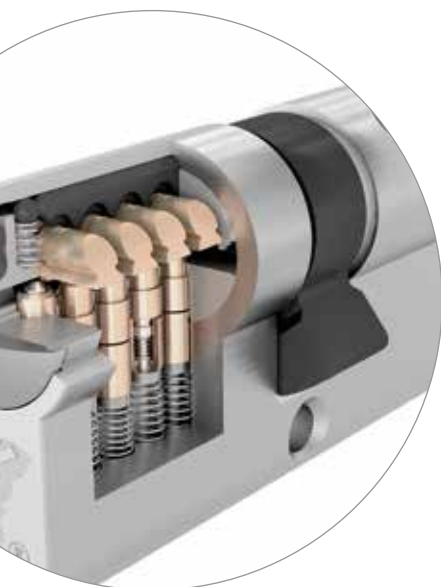

Bezpečnostní vložka

INTERACTIVE

satén

rozměr	cena
30+35	2056,-
30+40	2466,-
30+45	2565,-

MT 5

Nejvyšší stupeň bezpečnosti
Bezpečnostní vložka třídy 4, vhodná
pro všechny dveře Sapeli.

- nejvyšší úroveň bezpečnosti
- 4. bezpečnostní třída
- 10 stavítek v teleskopickém uspořádání
- 5 neodpružených prstových stavítek ovládaných hadovitým zářezem na klíči
- excentrické interaktivní teleskopické stavítko ovládané alfa pružinou v klíči
- velmi vysoká ochrana proti planžetování
- velmi vysoká ochrana proti nedestruktivní dynamické metodě
- velmi vysoká ochrana proti odvrtání
- velmi vysoká ochrana proti vytržení bubínku
- patentová ochrana klíče
- výroba klíčů pouze na základě předložení speciální magnetické bezp. karty

Bezpečnostní vložka

MT5

satén

rozměr	cena
31+35	3990,-
31+40	4344,-
31+45	4706,-

BEZPEČNOSTNÍ VLOŽKY

PROVEDENÍ S OLIVOU

Bezpečnost a pohodlí
Olivou umístěnou na vložce lze z vnitřku bytu odemknout a zamknout dveře bez použití klíče.