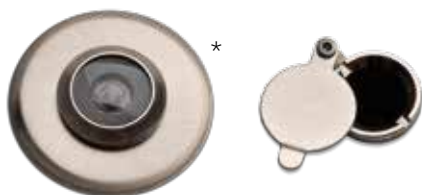

DVEŘNÍ KUKÁTKA

popis	povrch	cena
Kukátko jednoduché s podložkou*	SATÉN	130,-
Kukátko jednoduché bez podložky**	SATÉN	90,-