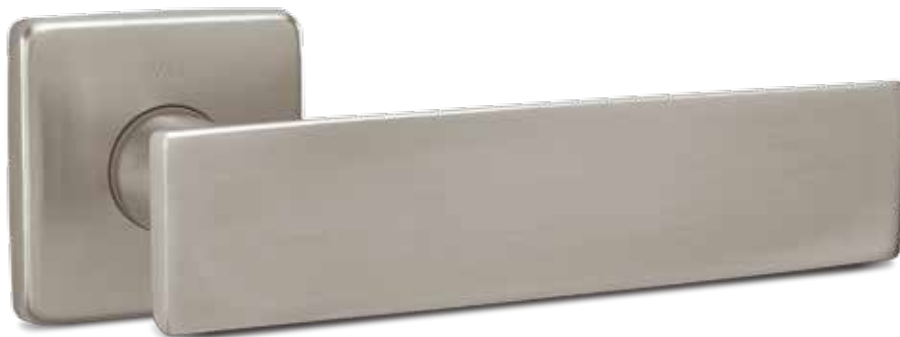

klika / koule cena 1390,-
bezpečnostní provedení cena od 3910,-

DESIGNOVÉ NEREZOVÉ KOVÁNÍ

povrchová úprava: nerez broušený
materiál: nerez ocel

ENTERO

cena 1200,-

cena 1200,-

cena 1530,-

klika / koule cena 1750,-
bezpečnostní provedení cena od 3280,-