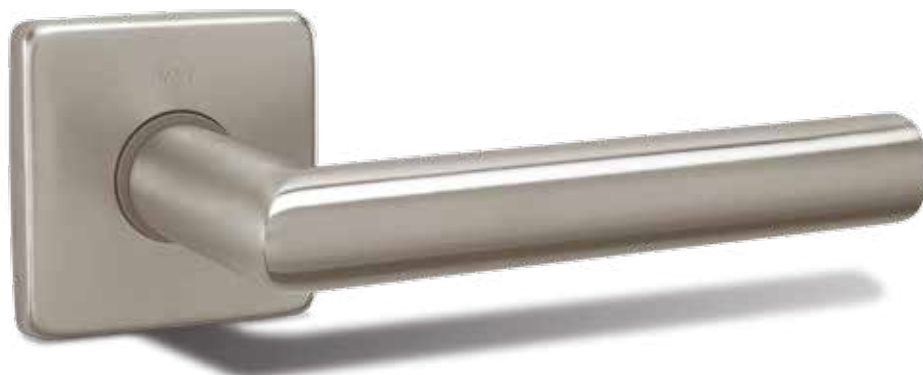

povrchová úprava: nerez broušený
materiál: nerez ocel