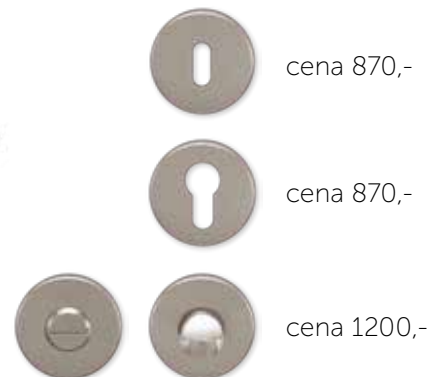

cena 1090,-

cena 1090,-

cena 1490,-

povrchová úprava: nerez broušený
materiál: nerez ocel

klika / koule cena 1750,-
bezpečnostní provedení cena od 4270,-

PROMO

DESIGNOVÉ NEREZOVÉ KOVÁNÍ

cena 980,-

cena 980,-

cena 1310,-

^
povrchová úprava: nerez broušený
materiál: nerez ocel

klika / koule cena 1530,-
bezpečnostní provedení cena od 3060,-

cena 1090,-

cena 1090,-

cena 1490,-

^
povrchová úprava: nerez broušený
materiál: nerez ocel

klika / koule cena 1750,-
bezpečnostní provedení cena od 4270,-

DESIGNOVÉ NEREZOVÉ KOVÁNÍ

SENZA

^
povrchová úprava: nerez broušený
materiál: nerez ocel

cena 870,-

cena 870,-

cena 1200,-

klika / koule cena 1420,-
bezpečnostní provedení cena od 2950,-

^
povrchová úprava: nerez broušený
materiál: nerez ocel

cena 980,-

cena 980,-

cena 1380,-

klika / koule cena 1640,-
bezpečnostní provedení cena od 4160,-

DENY

TRUBKOVÉ NEREZOVÉ KOVÁNÍ

povrchová úprava: nerez broušený
materiál: nerez ocel