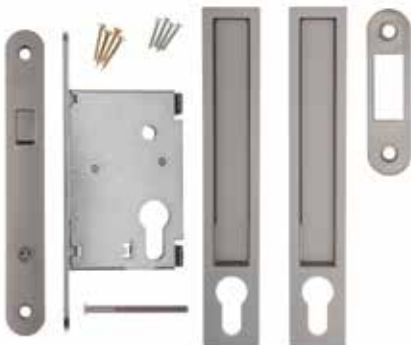

SET MAYA***
VL – vložkový

satén	cena 2190,-