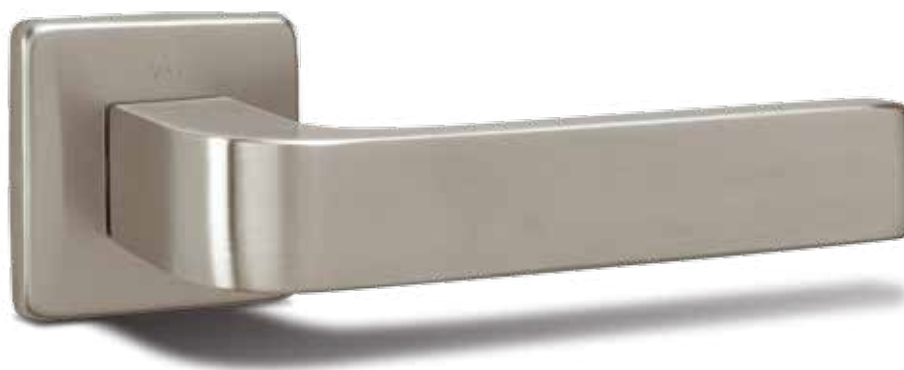

cena 1090,-

cena 1090,-

cena 1490,-

^
povrchová úprava: nerez broušený
materiál: nerez ocel

klika / koule cena 1750,-
bezpečnostní provedení cena od 4270,-