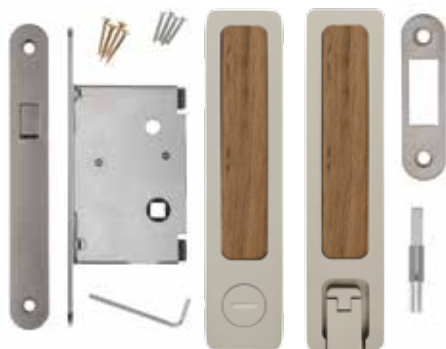

SET MAYA***
WC - otvor pro WC kličku

satén nikel	cena 2740,-
-------------	----------------

SET CD 063 KRUIH***
OB – obyčejný s kloubovým klíčem

satén	cena 1050,-
mosaz	
chrom	

SET CD 050 KRUIH***
WC - otvor pro WC kličku

satén	cena 1160,-
mosaz	
chrom	

* Cena za kus

** Cena za pár

*** Cena za pár + zámek + protiplech (pokud je u setu vyobrazen čelní úchyt, pak je v ceně, ale jeho osazení je za příplatek)

MUŠLE A SETY PRO POSUVNÉ DVEŘE

SET MAXIMAL*** OB - obyčejný klíč	cena
satén nikl dřevo dle výběru	3670,-

SET MAXIMAL*** VL - vložkový	cena
satén nikl dřevo dle výběru	3670,-

SET MAXIMAL*** WC - otvor pro WC kličku	cena
satén nikl dřevo dle výběru	4480,-