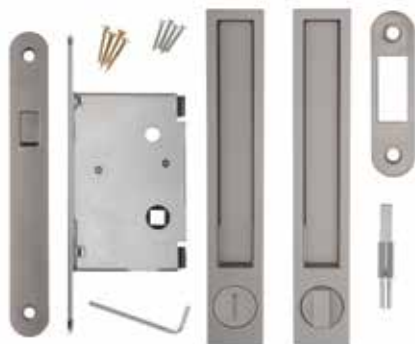

* Cena za kus

** Cena za pár

*** Cena za pár + zámek + protiplech (pokud je u setu vyobrazen čelní úchyt, pak je v ceně, ale jeho osazení je za příplatek)

MUŠLE A SETY PRO POSUVNÉ DVEŘE

SET CD 048 OVÁL***
WC – otvor pro WC klíčku

satén	cena 1400,-
mosaz	
chrom	

SET MAYA***
OB – obyčejný klíč

satén	cena 2190,-
-------	----------------

SET MAYA***
VL – vložkový

satén	cena 2190,-
-------	----------------

MUŠLE A SETY PRO POSUVNÉ DVEŘE

SET MAYA***
WC - otvor pro WC kličku

satén nikel	cena 2740,-
-------------	----------------

SET CD 063 KRUIH***
OB – obyčejný s kloubovým klíčem

satén	cena 1050,-
mosaz	
chrom	

SET CD 050 KRUIH***
WC - otvor pro WC kličku