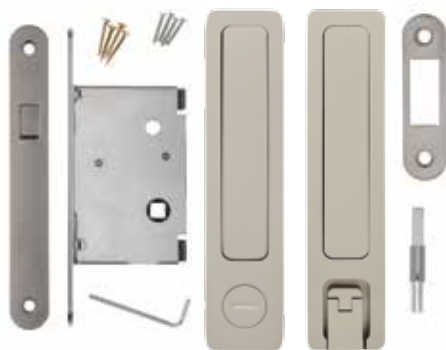

SET MAXIMAL*** OB - obyčejný klíč	cena
satén nikl dřevo dle výběru	3670,-

SET MAXIMAL*** VL - vložkový	cena
satén nikl dřevo dle výběru	3670,-

SET MAXIMAL*** WC - otvor pro WC kličku	cena
satén nikl dřevo dle výběru	4480,-

*** cena za pár, zámek, protiplech a dřevěnou výplň (pokud je u setu vyobrazen čelní úchyt, pak je v ceně, ale jeho osazení je za příplatek)

* Cena za kus
** Cena za pár

ZÁMKY A MUŠLE K POSUVNÝM DVEŘÍM

SET MINIMAL***	cena
OB - obyčejný klíč	
satén nikel	3460,-

SET MINIMAL***	cena
VL - vložkový	
satén nikel	3460,-

SET MINIMAL***	cena
WC - otvor pro WC klíčku	
satén nikel	4270,-

* Cena za kus

** Cena za pár

*** Cena za pár + zámek + protiplech (pokud je u setu vyobrazen čelní úchyt, pak je v ceně, ale jeho osazení je za příplatek)