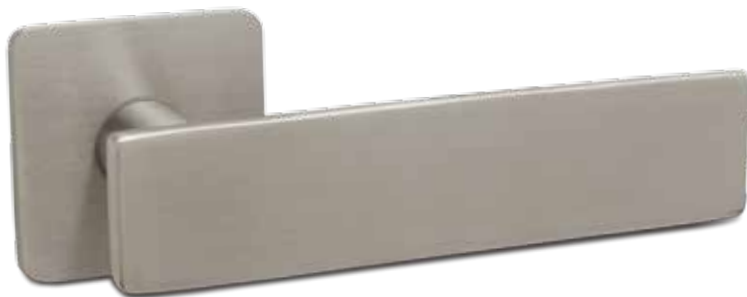

^
povrchová úprava: nerez broušený

TORRES

-  cena 1500,-
-  cena 1500,-
-   cena 1850,-
- klíka / koule cena 2000,-

^
povrchová úprava: nerez broušený

^
povrchová úprava: nerez broušený

^
povrchová úprava: nerez broušený