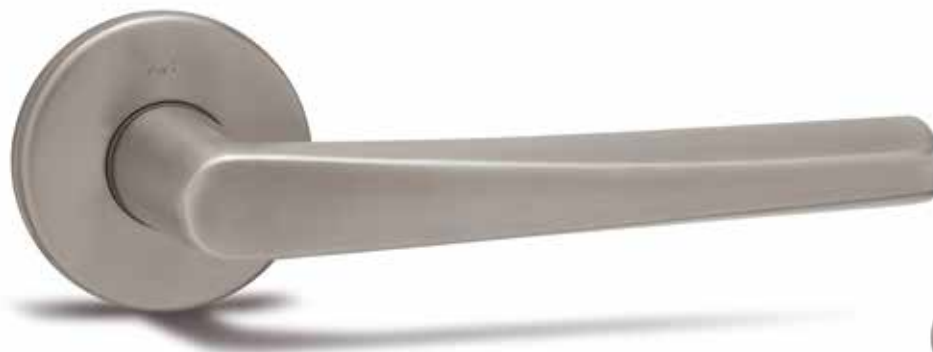

TORRES®

DESIGNOVÉ NEREZOVÉ KOVÁNÍ