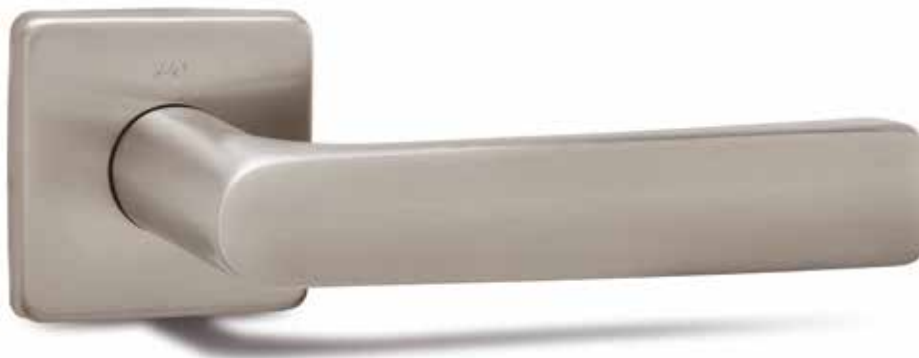

cena 890,-

cena 890,-

cena 1190,-

povrchová úprava: nerez broušený
materiál: nerez ocel

klika / koule cena 1390,-
bezpečnostní provedení cena od 3910,-