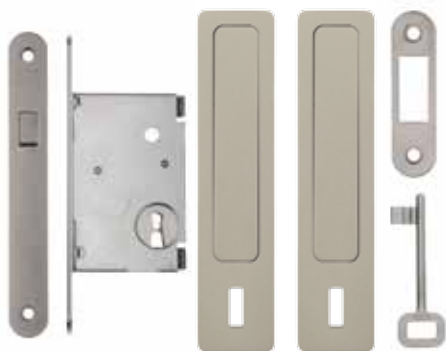

ZÁMKY A MUŠLE K POSUVNÝM DVEŘÍM

SET MINIMAL***	cena
OB - obyčejný klíč	
satén nikel	3460,-