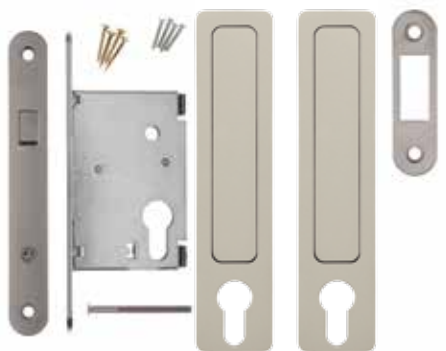

SET MINIMAL***	cena
VL - vložkový	
satén nikel	3460,-