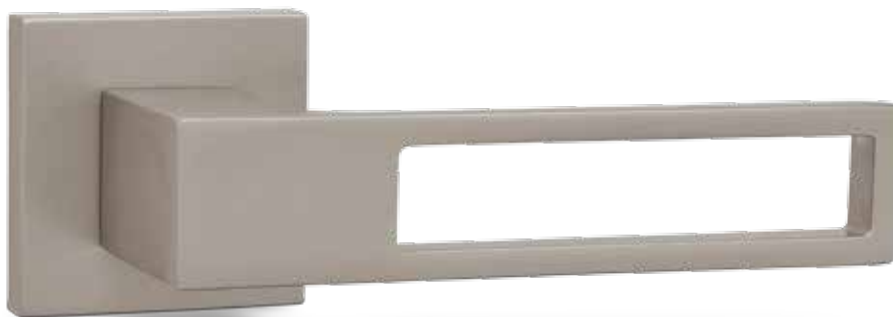

cena 3170,-

cena 3170,-

cena 3830,-

povrchová úprava: satén nikel
materiál: masivní mosaz

klika / koule cena 3940,-
bezpečnostní provedení cena od 6030,-