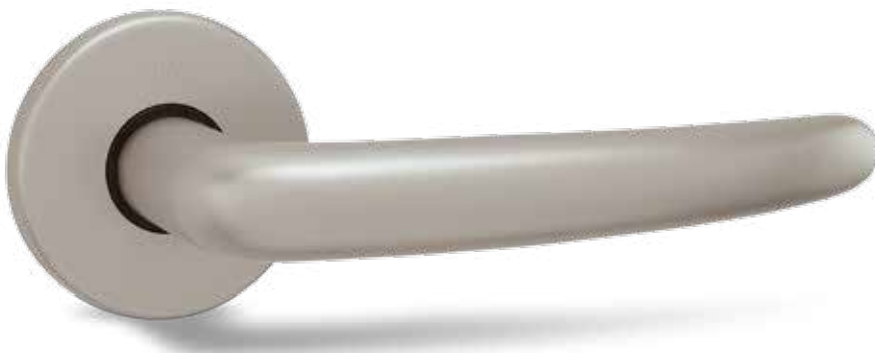

BURAK

cena 1060,-

cena 1060,-

cena 1570,-

klika / koule cena 1640,-
bezpečnostní provedení cena od 3280,-

CESAN

povrchová úprava: satén nikel
materiál: masivní mosaz

cena 980,-