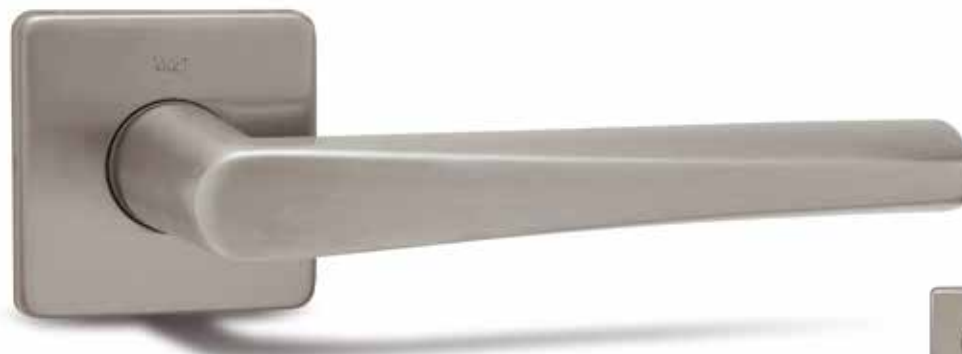

^
povrchová úprava: nerez broušený
materiál: nerez ocel

klika / koule cena 1290,-
bezpečnostní provedení cena od 2820,-